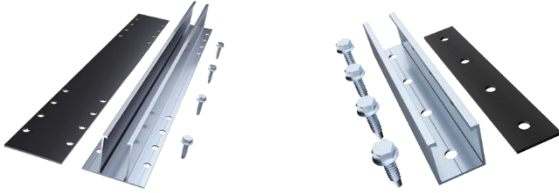

Portret Minispoor Landschap Minispoor

CERTIFICAAT

FEIT

1. Save installatietijd en kosten. Snelle installatie met railless om kosten te besparen.
2. Perfect waterdicht maken. EPDM-pakking onder minirails ter bescherming tegen waterlekage.
3. Universal voor de meeste types van trapeziumvormige metaaldaken.
4. Customized ontwerp. De lengte van minispoor kan worden aangepast.

SPECIFICATIE

Naam systeem	MetaRoof-MT-Mini rail
Type dak	Metalen dak
Kantelhoek	0-45°
Windbelasting	60m/s
Sneeuwbelasting	1,6kN/m²
Toepasselijke zonnemodule	Ingelijst/randloos
Paneelindeling	Portret/landschap
Ontwerpnorm	BSEN1991, ASCE7-10, BS 6399, AS-NZS 1170, GB 50009-2012, MS 1553
Materiaal	AL-6005-T6 & SUS304&EPDM
Kleur	Zilver/Zwart
Garantie	10 jaar

Beschrijving	4-paneel	6-paneel	8-paneel	10-paneel	12-paneel
1 Landschap Min Rail L150	10	14	18	22	26
2 Portret Mini-rail L440	10	14	18	22	26
3 Eindklem	4	4	4	4	4
4 Middenklem	6	10	14	18	22
5 Aarding	10	14	18	22	26
6 Kabelklem	4	6	8	10	12